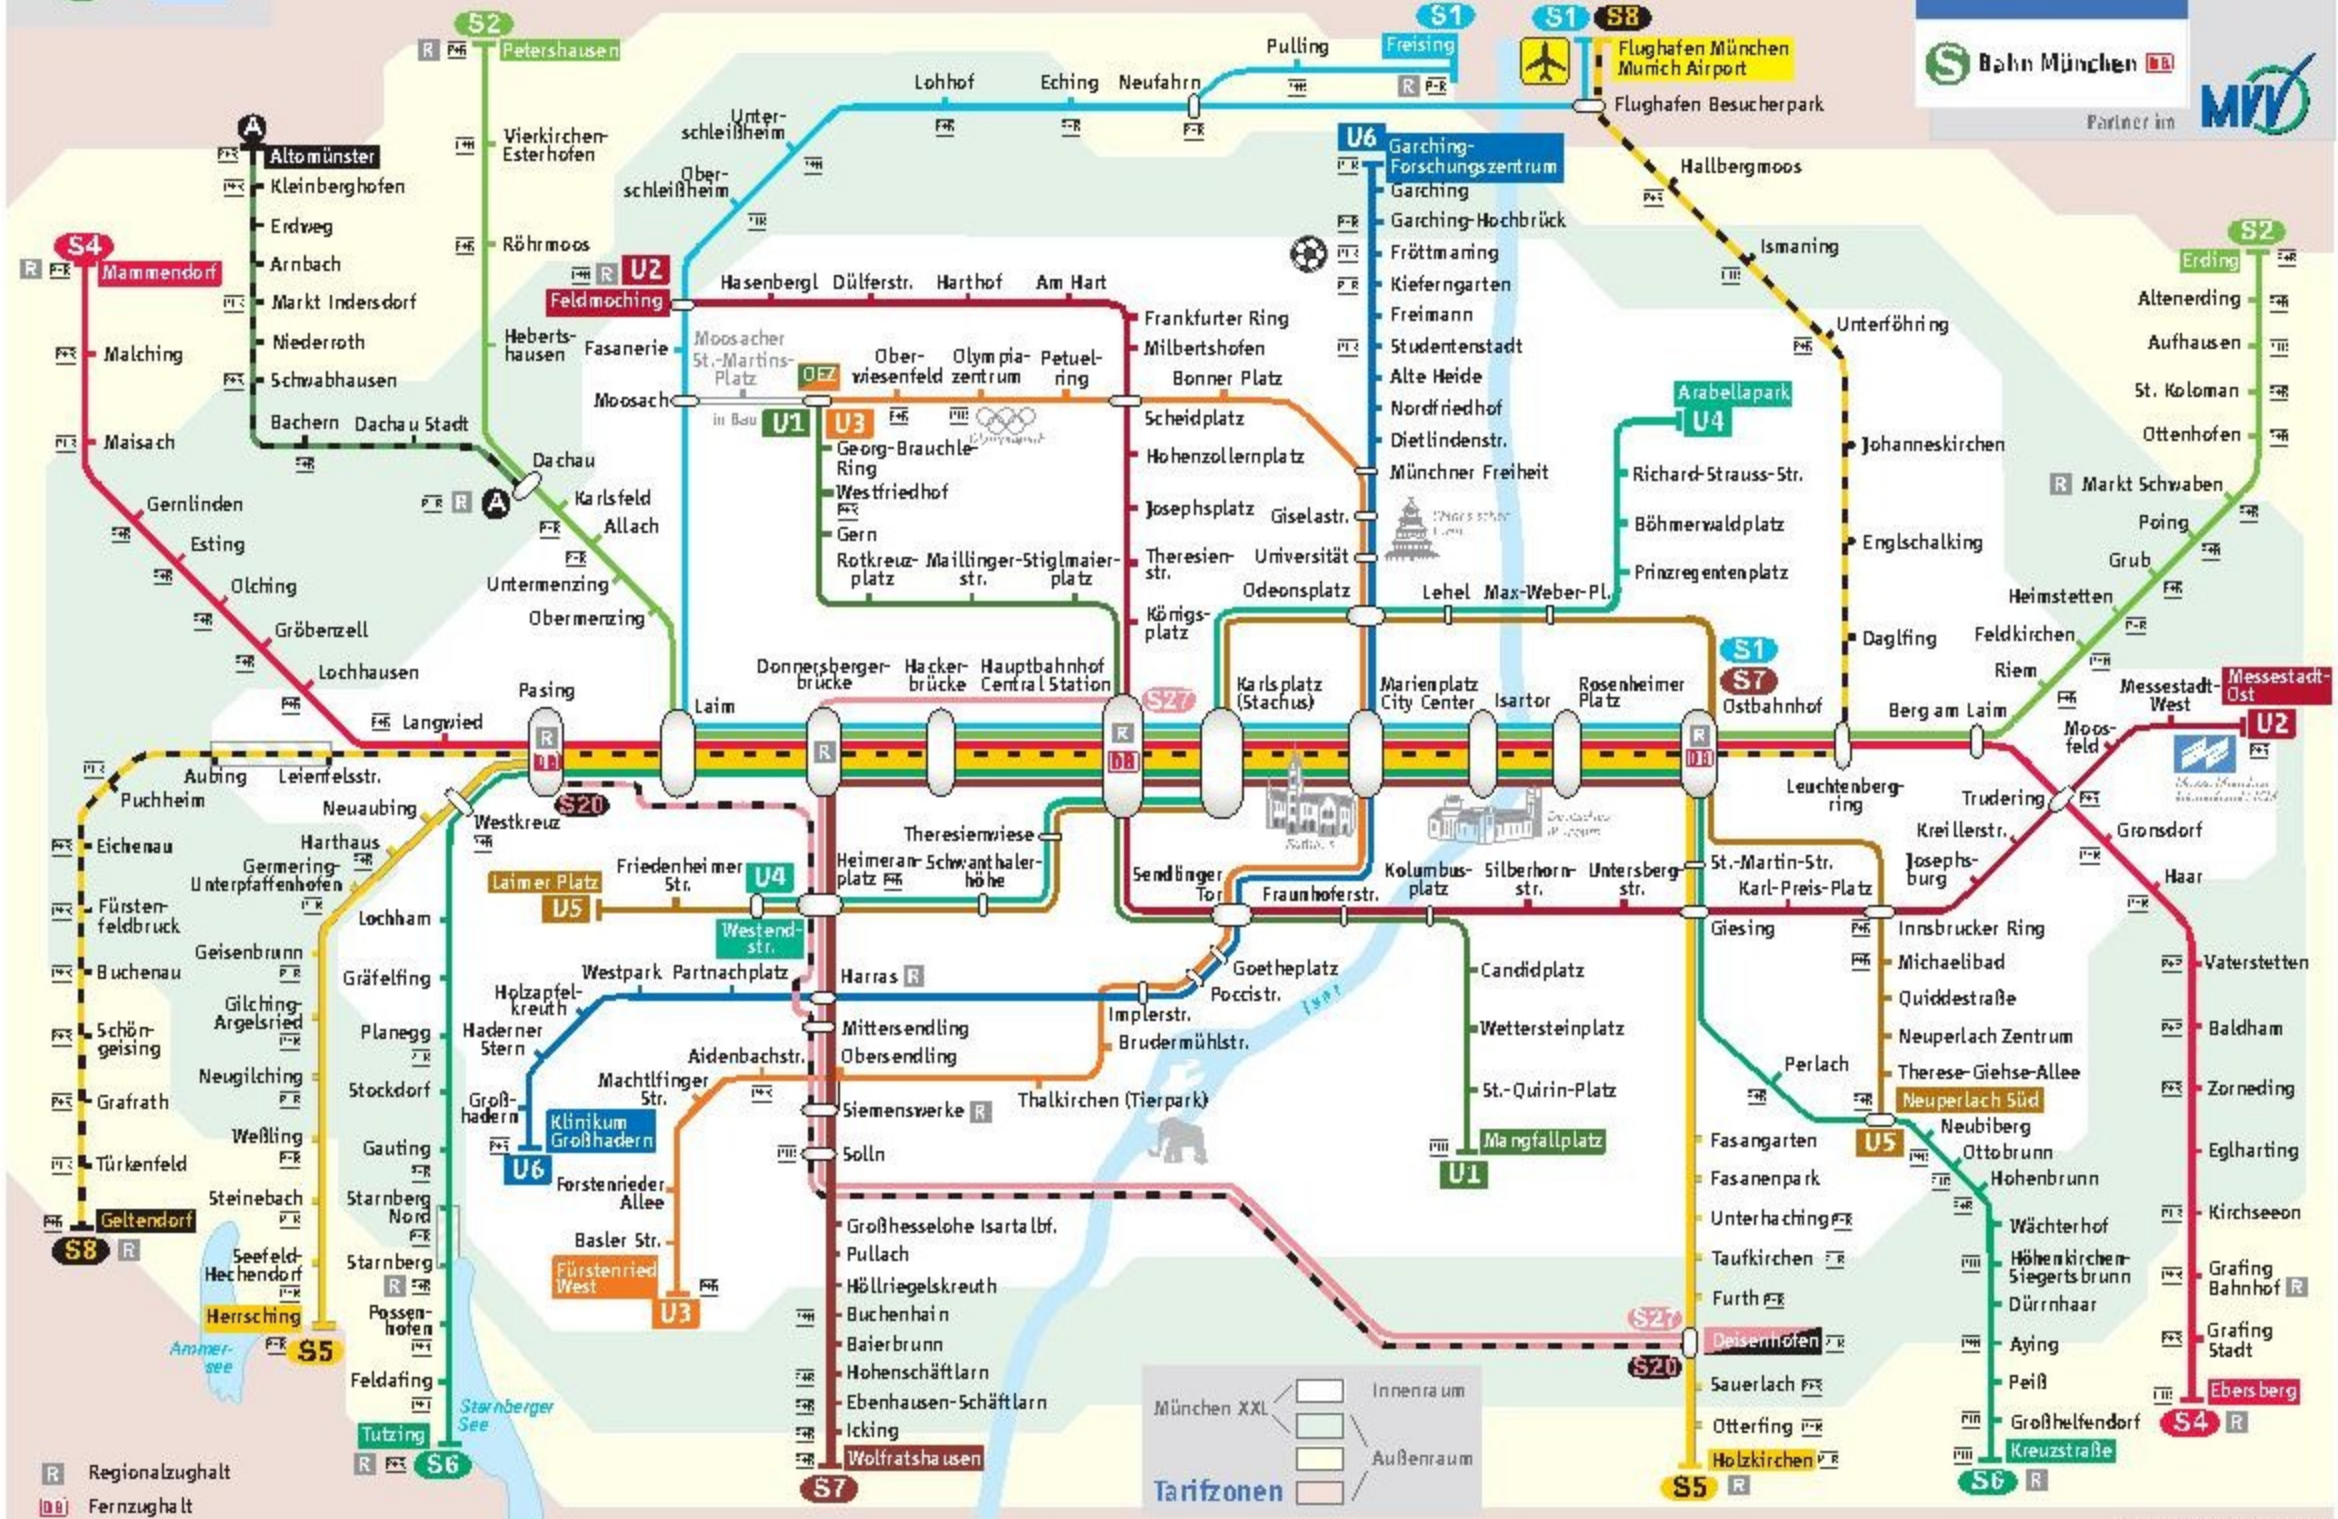

Schnellbahnnetz

R Regionalzughalt
DB Fernzughalt

Tarifzonen

Inneraum	(White box)
Außenraum	(Light grey box)